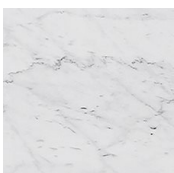


Oto Big

Oscar e Gabriele Buratti
2018

Oto Big

Oscar e Gabriele Buratti, 2018

Tavolo con piano e base in marmo Bianco Carrara Gioia lucido naturale oppure nella versione in marmo Nero Marquinia levigato opaco. Piatto a terra in metallo ottonato lucido. Su richiesta piano girevole in appoggio in marmo nella stessa finitura del piano.

Table with top and base in natural polished Bianco Carrara Gioia marble or honed mat Nero Marquinia marble. Glossy brass-plated metal bottom plate. Marble rotating plate in the same finish of the top resting on the top, on request.

Dimensioni / Sizes
<div style="text-align:left;">Cm (Ø x H)
160 x 73
180 x 73

Inches (Ø x H)
63" x 28¾"
71" x 28¾"

Rotating plate:
Cm (Ø)
80
100

Inches (Ø)
31½"
39½"</div>

Metallo / Metal

*Metallo
ottonato
Brassed metal*

Marmo / Marble

*Bianco Carrara
Gioia
Bianco Carrara
Gioia*

*Nero
Marquinia
Black
Marquinia*
