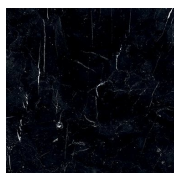


Oto Big

Oscar e Gabriele Buratti
2018

Oto Big

Oscar e Gabriele Buratti, 2018

Tavolo con piano e base in marmo Bianco Carrara Gioia lucido naturale oppure nella versione in marmo Nero Marquinia levigato opaco. Piatto a terra in metallo ottonato lucido. Su richiesta piano girevole in appoggio in marmo nella stessa finitura del piano.

Table with top and base in natural polished Bianco Carrara Gioia marble or honed mat Nero Marquinia marble. Glossy brass-plated metal bottom plate. Marble rotating plate in the same finish of the top resting on the top, on request.

Dimensioni / Sizes
<div style="text-align:left;">Cm (Ø x H)
160 x 73
180 x 73

Inches (Ø x H)
63" x 28¾"
71" x 28¾"

Rotating plate:
Cm (Ø)
80
100

Inches (Ø)
31½"
39½"</div>

Metallo / Metal

*Metallo
ottonato
Brassed metal*

Marmo / Marble

*Bianco Carrara
Gioia
Bianco Carrara
Gioia*

*Nero
Marquinia
Black
Marquinia*
